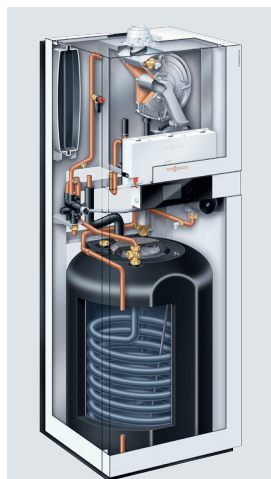

Du 16 mars au 30 mai 2015
changez de chaudière
et passez à la modernité !

Solution de modernisation pour une chaudière gaz à condensation Vitodens 222-F 19 kW, avec régulation Vitotronic 200 et un préparateur d'eau chaude sanitaire de 130 litres